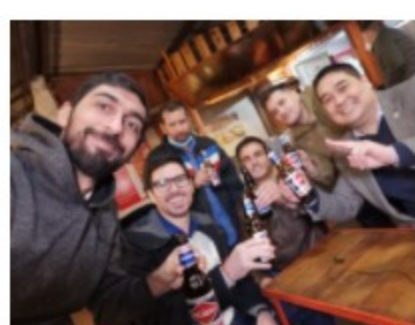

Eduardo Hirohito Nakayama, candidato a Intendente de Asunción, se reunió con activistas de tendencia neonazi

#Asunción, #Eduardo Nakayama, #Paraguay